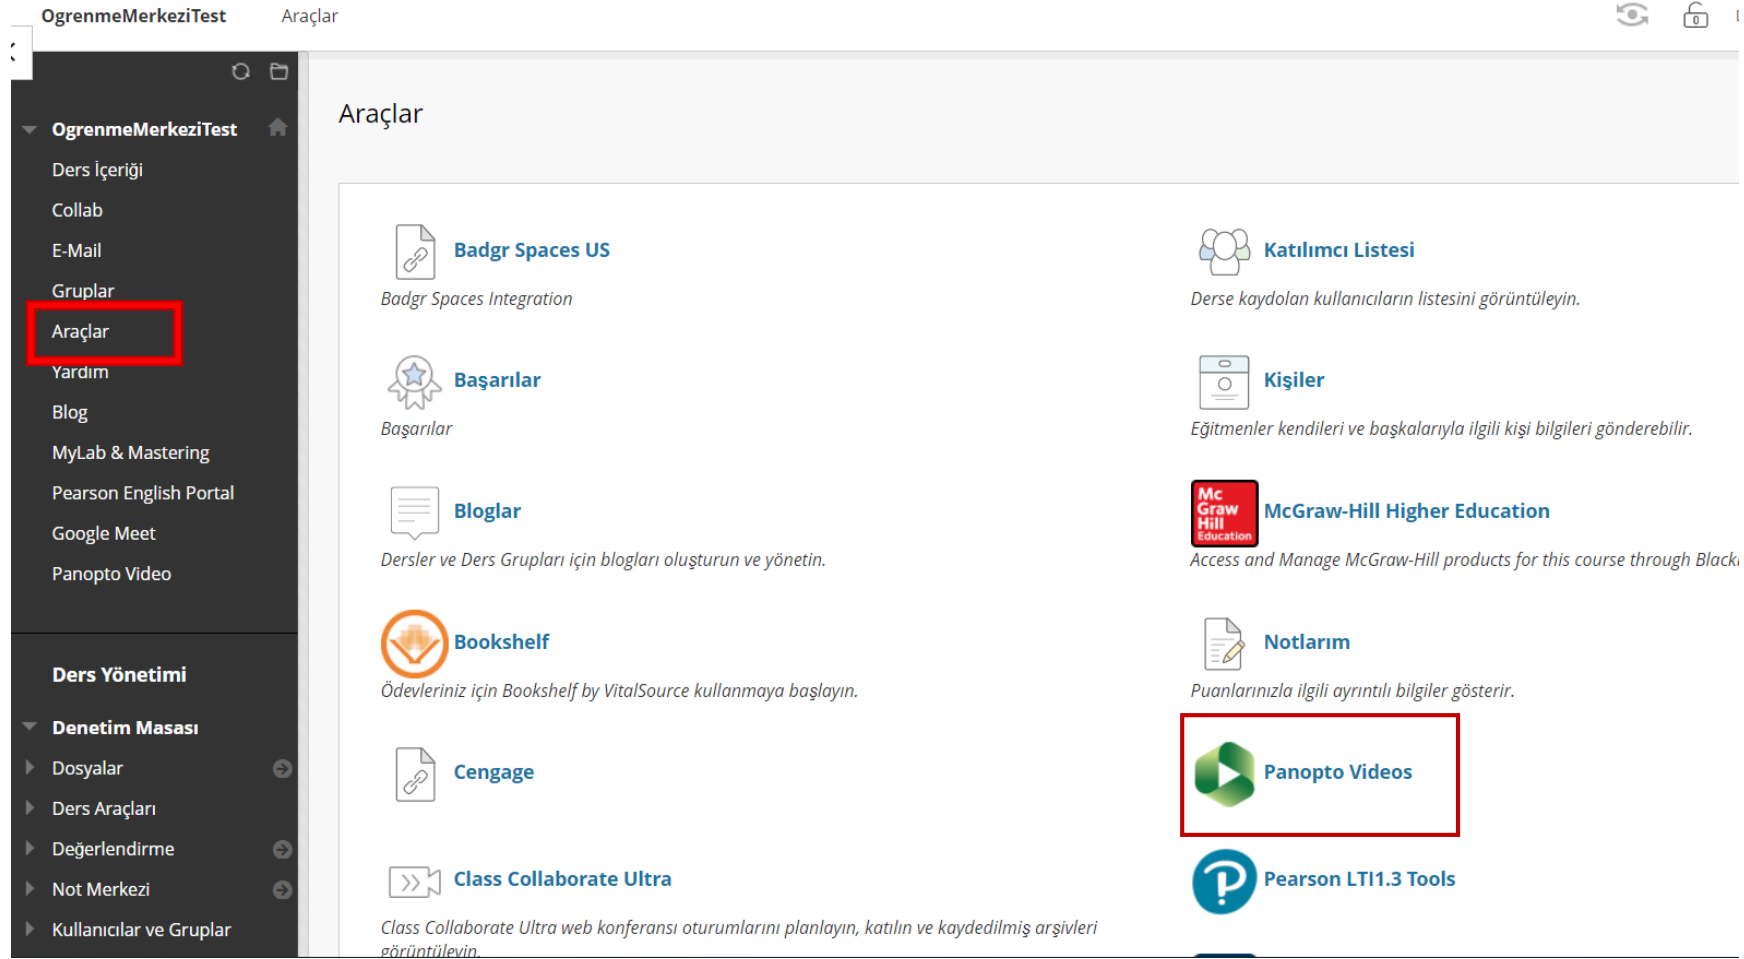

Mevcut Kurslar ▼

Yaklaşan Kurslar →

Kurslarınızda arayın

Filtre Tüm Kurslar ▼

25 öge/sayfa

Çeşitli Tarihler

2021-2022-1-DENEME-2

DENEME Orijinal Kurs Görünümü

FADIME KIRANSOY | Daha fazla bilgi ▼

GFT001

OğrenmeMerkeziTest Orijinal Kurs Görünümü

[Birden Fazla Eğitmen](#) | Daha fazla bilgi ▼

'Kurslar' bölümünden dersinize giriş yapınız.

'Panopto Video' aracını seçiniz.