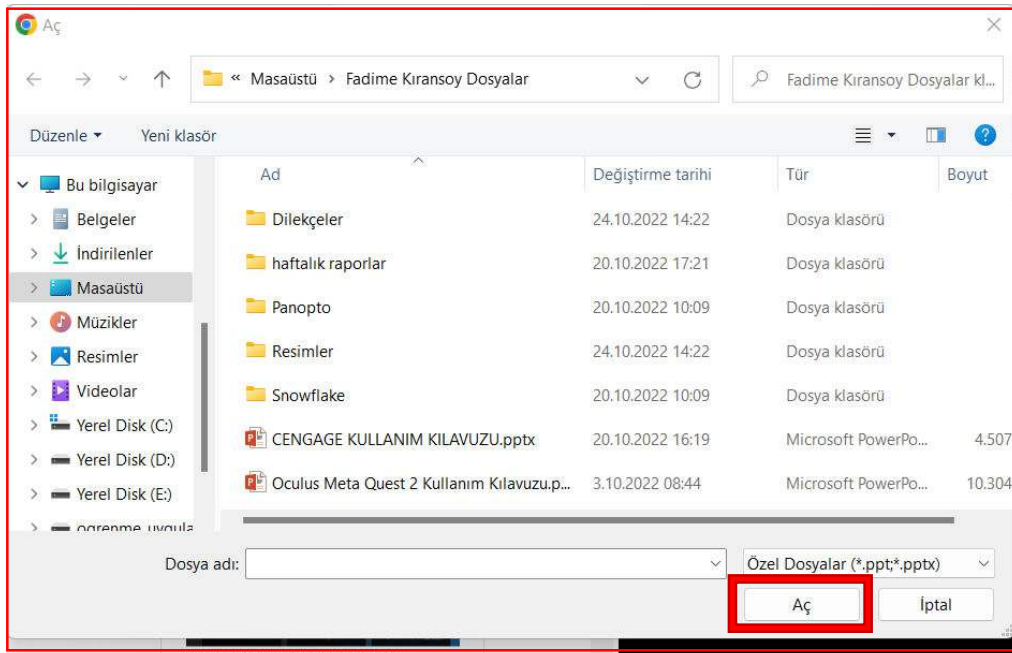

YouTube...

Önizleme

Oynatma sırasında kesilenleri önizle

Ses seviyesini normalleştir

B1

i1

Sol menüden 'Slaytlar'ı seçiniz ve 'Sunum ekle' seçeneğini seçerek devam ediniz.

Ekleme istediğiniz sunumu seçiniz ve 'Aç' seçeneğini seçerek devam ediniz.