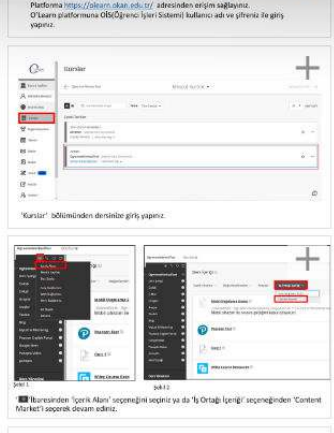

YouTube...

Önizleme

Oynatma sırasında kesilenleri önizle

Ses seviyesini normalleştir

B1

i1

Sol menüden 'Slaytlar'ı seçiniz ve 'Sunum ekle' seçeneğini seçerek devam ediniz.

Ekleme istediğiniz sunumu seçiniz ve 'Aç' seçeneğini seçerek devam ediniz.

- Ayrıntılar
- İçindekiler
- Açıklamalı Alt Yazılar
- Sesli Açıklamalar
- Slaytlar**
- Testler
- Kesilenler
- Akışlar

⊕ Sunu ekle

CENGAGE

İÇERİĞİNİZİ EĞİTİMEK İÇİN EĞİTİŞ YAPIN

CERİTİZİN KULLANILMASI

YENİ KULLANIMCI