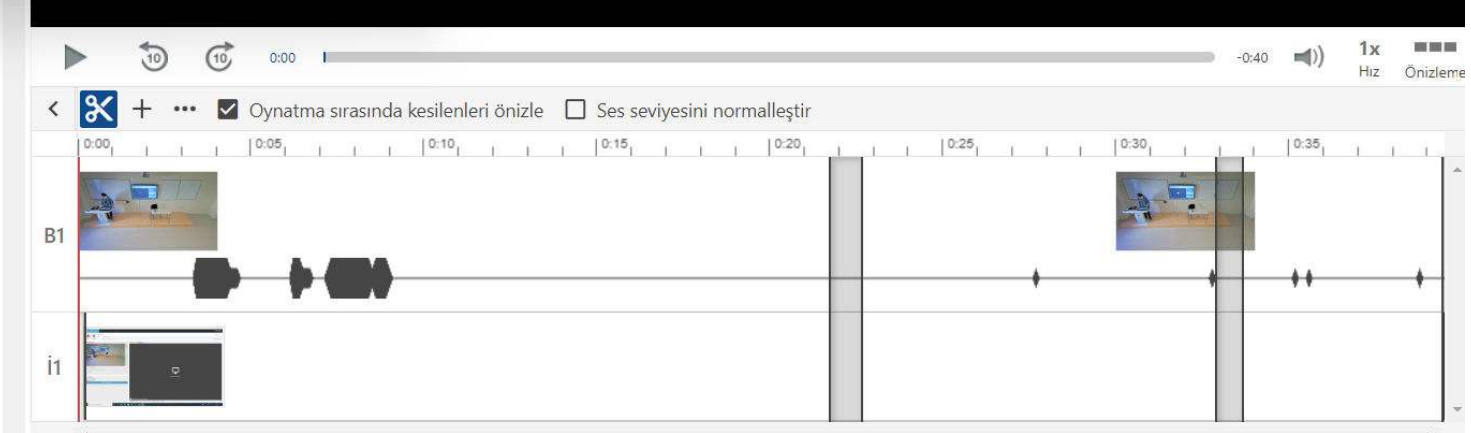

YouTube...

Önizleme

Oynatma sırasında kesilenleri önizle

Ses seviyesini normalleştir

B1

i1

Sol menüden 'Slaytlar'ı seçiniz ve 'Sunum ekle' seçeneğini seçerek devam ediniz.

Ekleme istediğiniz sunumu seçiniz ve 'Aç' seçeneğini seçerek devam ediniz.