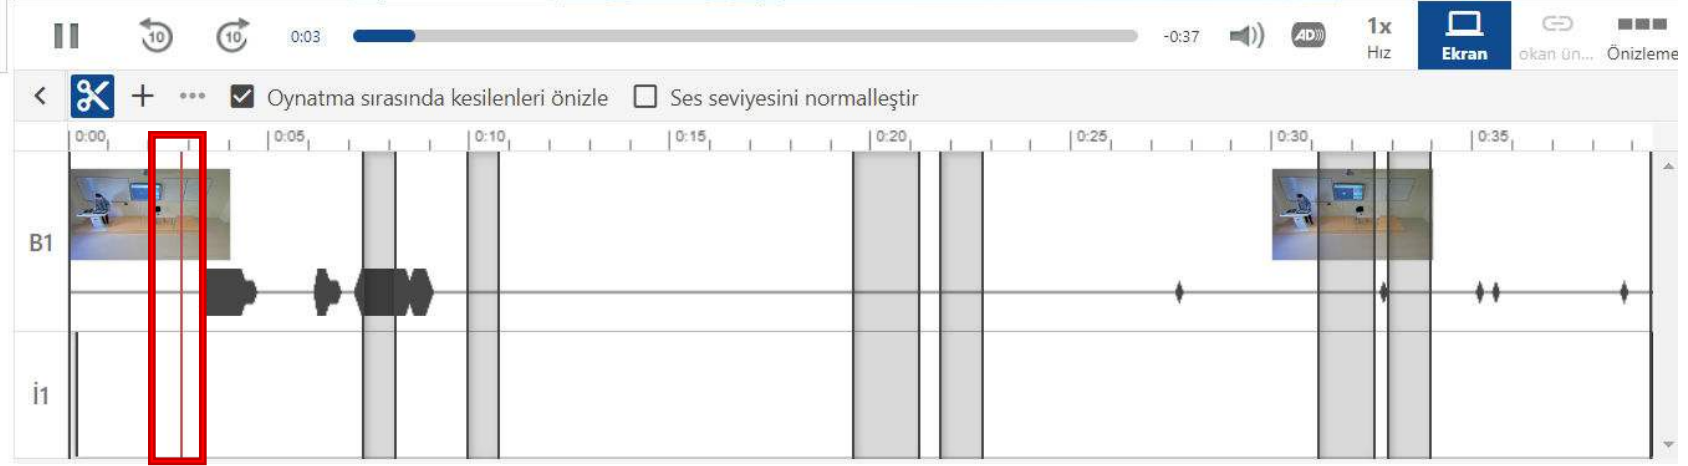

Sol menüden 'Açıklamalı alt yazılar'ı seçiniz ve 'altyazıları içe aktar' seçeneğini seçerek devam ediniz. Açılan pencereden 'altyazıları yükle veya iste' seçeneğini seçiniz.