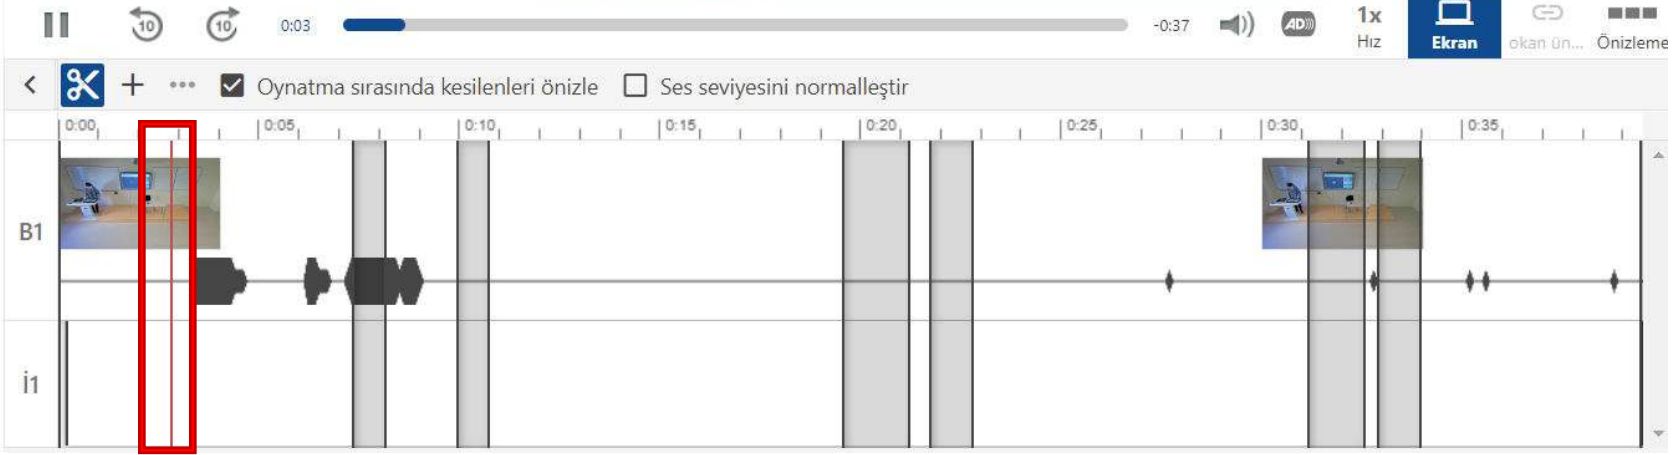

Sol menüden 'Açıklamalı alt yazılar'ı seçiniz ve 'altyazıları içe aktar' seçeneğini seçerek devam ediniz. Açılan pencereden 'Otomatik altyazıları içe aktar'ı seçiniz.

Videoda açıklamalı alt yazı eklemek istediğiniz yere gitmek için zaman çizelgesini kaydırınız. Kırmızı dikey çizgi, açıklamalı alt yazıyı videoda nereye ekleneceğini gösterecektir.