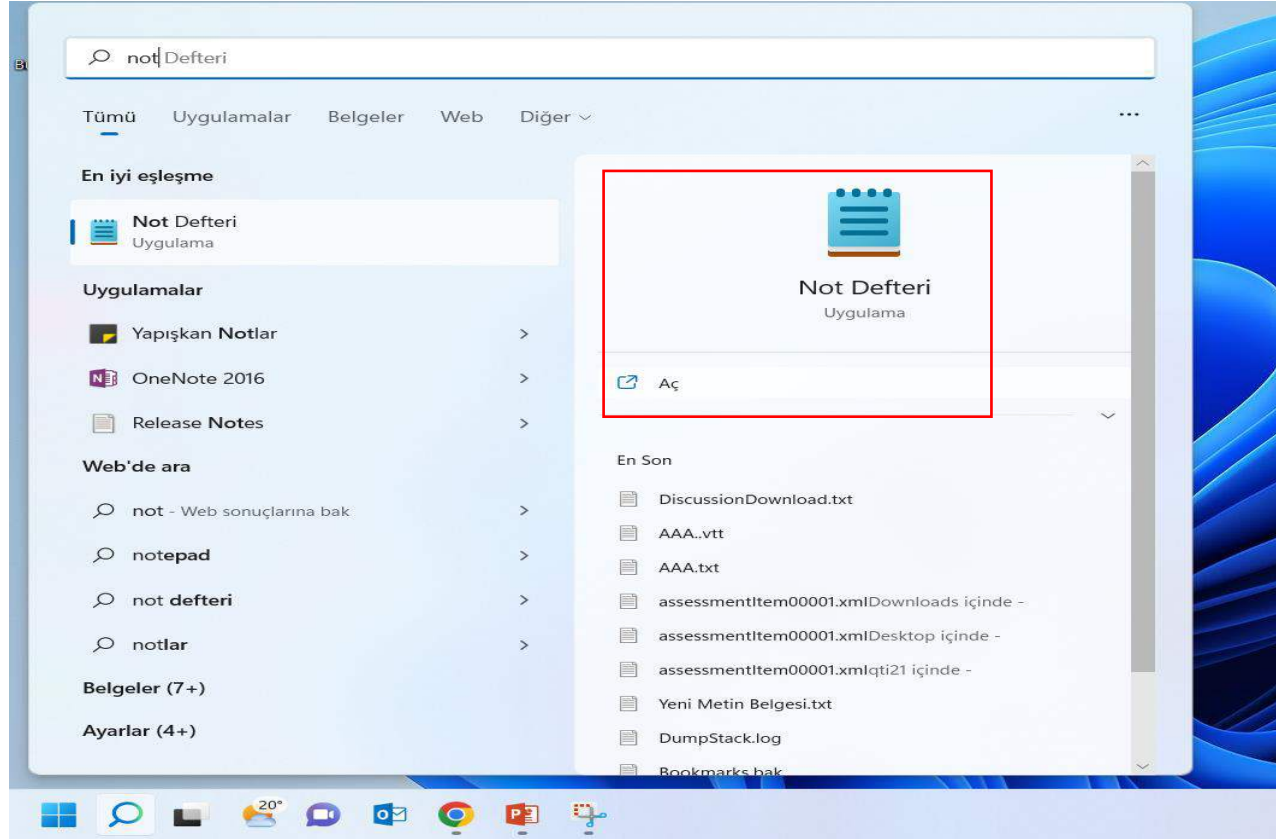

Dosya Formatı:

Arama çubuğuna not defteri yazarak bir sayfa açınız.