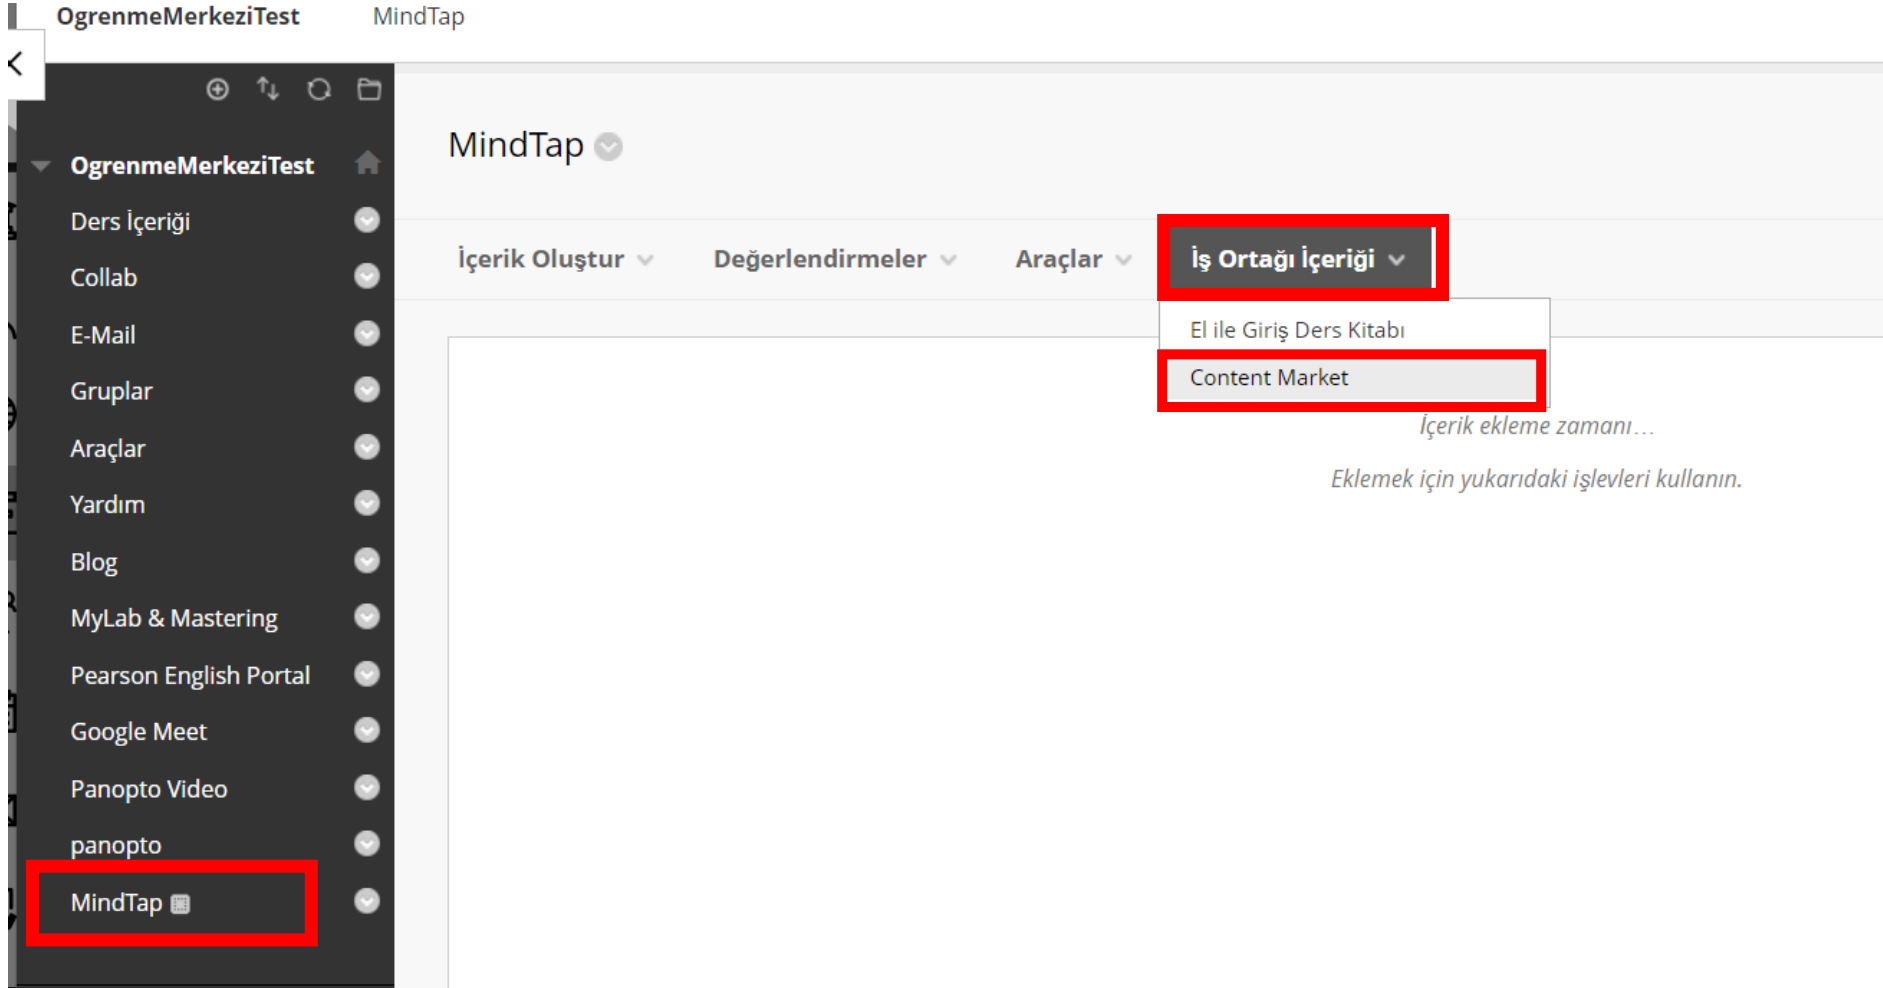

İerik Alanı Ekle

* Ad:

MindTap

Kullanıcılar Kullanabilir

İptal **Gönder**

‘+’ ibaresinden ‘İerik Alanı’ seçeneđini seçiniz. Ad seçeneđine ‘MindTap’ yazınız ve ‘Kullanıcılar kullanabilir’ seçeneđini işaretleyerek ‘Gönder’ seçeneđini seçerek bir MindTap oluřturunuz.